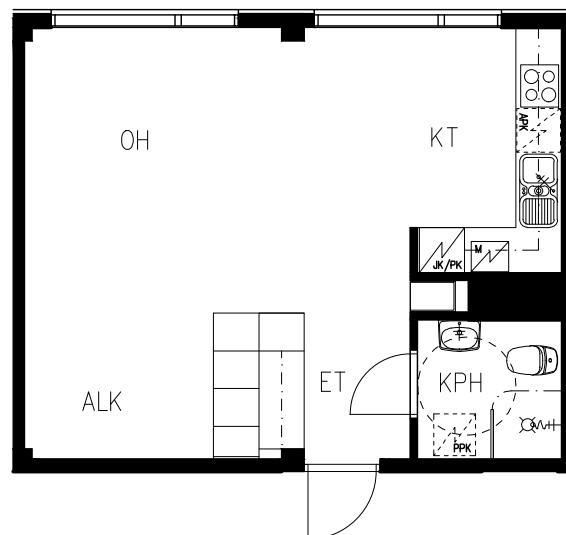

ASUNTO OY PORIN RAUTATIENPUISTOKATU 2

RAUTATIENPUISTOKATU 2
28100 Pori

1H+ALK+KT 38m²

MITTAKAAVA 1:100

Arkkitehtitoimisto Küttner Ky
15.01.2020