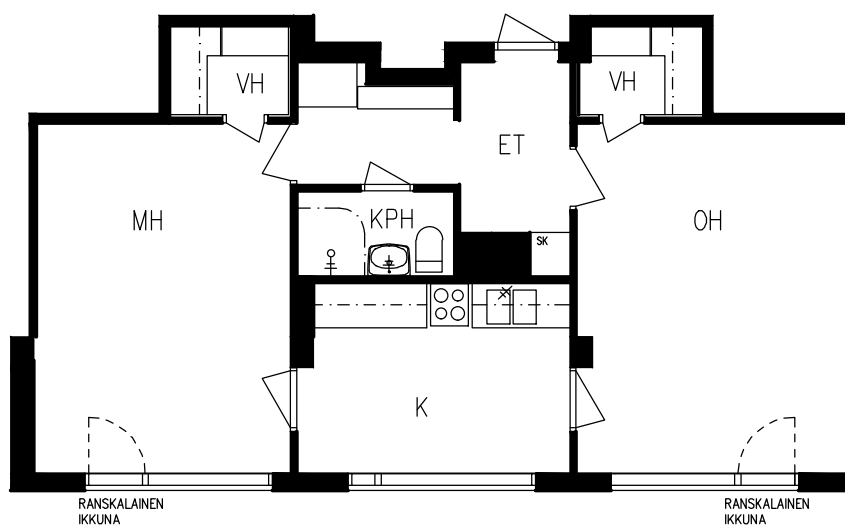

ASUNTO OY PORIN RAUTATIENPUISTOKATU 2

RAUTATIENPUISTOKATU 2
28100 Pori

2H+K 58m²

MITTAKAAVA 1:100

Arkkittehtitoimisto Küttner Ky
15.01.2020