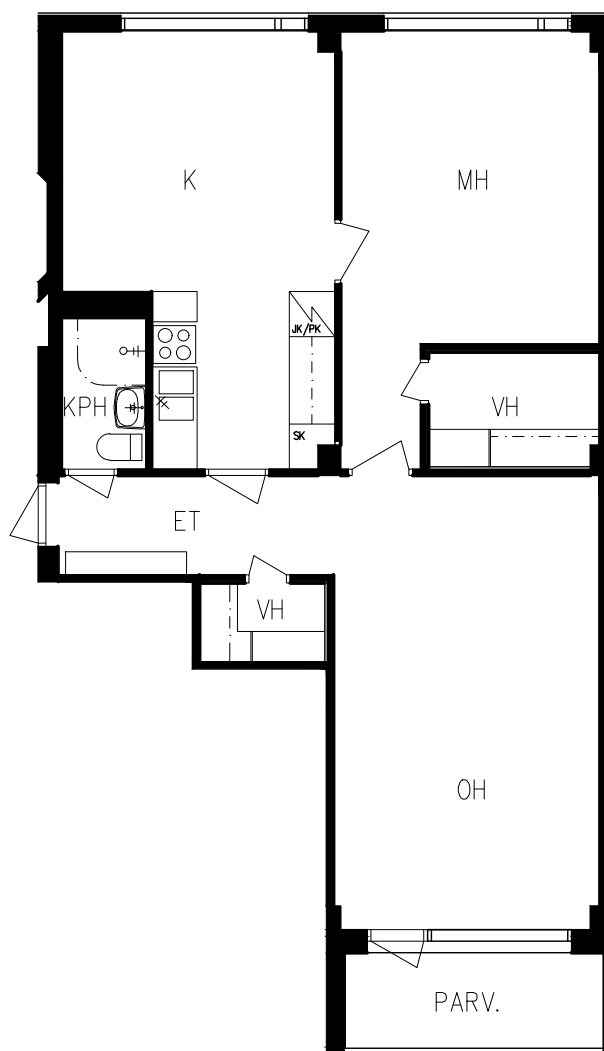

ASUNTO OY PORIN RAUTATIENPUISTOKATU 2

RAUTATIENPUISTOKATU 2
28100 Pori

2H+K 69m²

MITTAKAAVA 1:100

Arkkitehtitoimisto Küttner Ky
15.01.2020