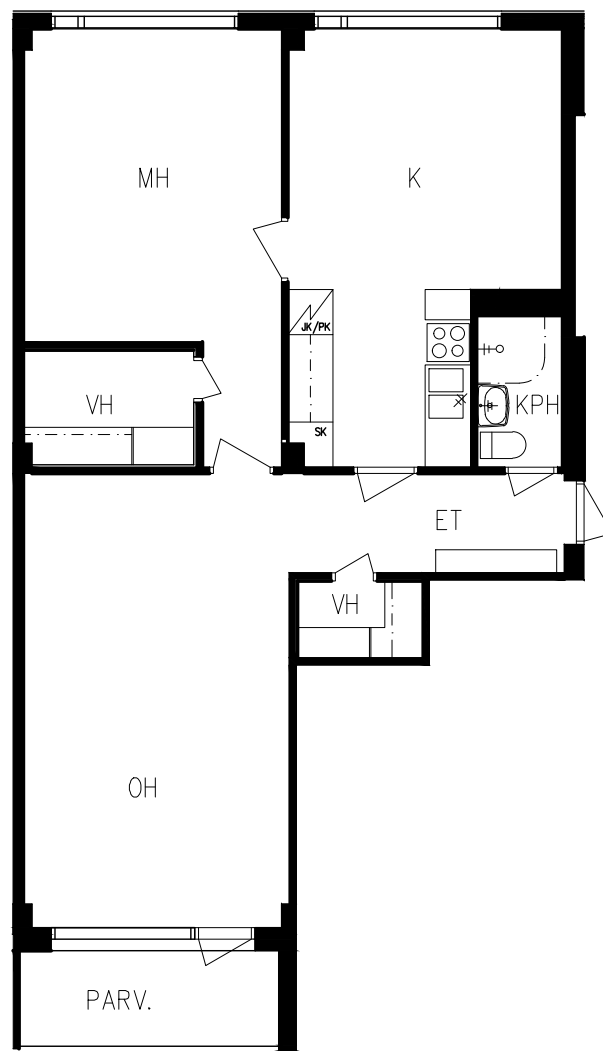

# ASUNTO OY PORIN RAUTATIENPUISTOKATU 2

RAUTATIENPUISTOKATU 2  
28100 Pori

2H+K 69m<sup>2</sup>

MITTAKAAVA 1:100

Arkkittehtitoimisto Küttner Ky  
15.01.2020