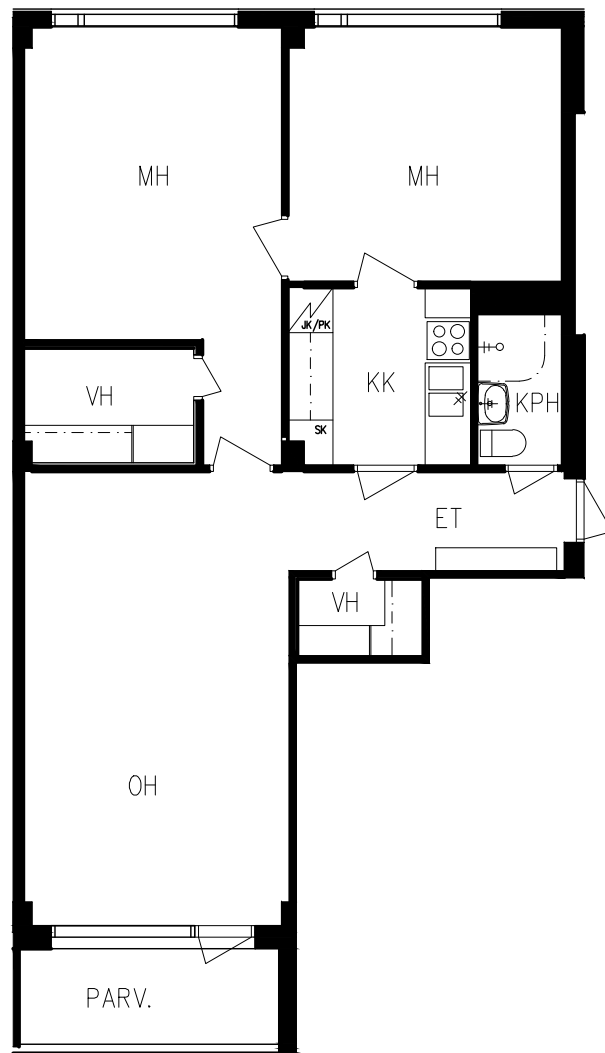

# ASUNTO OY PORIN RAUTATIENPUISTOKATU 2

RAUTATIENPUISTOKATU 2  
28100 Pori

3H+KK 69m<sup>2</sup>

MITTAKAAVA 1:100

Arkkitehtitoimisto Küttner Ky  
15.01.2020